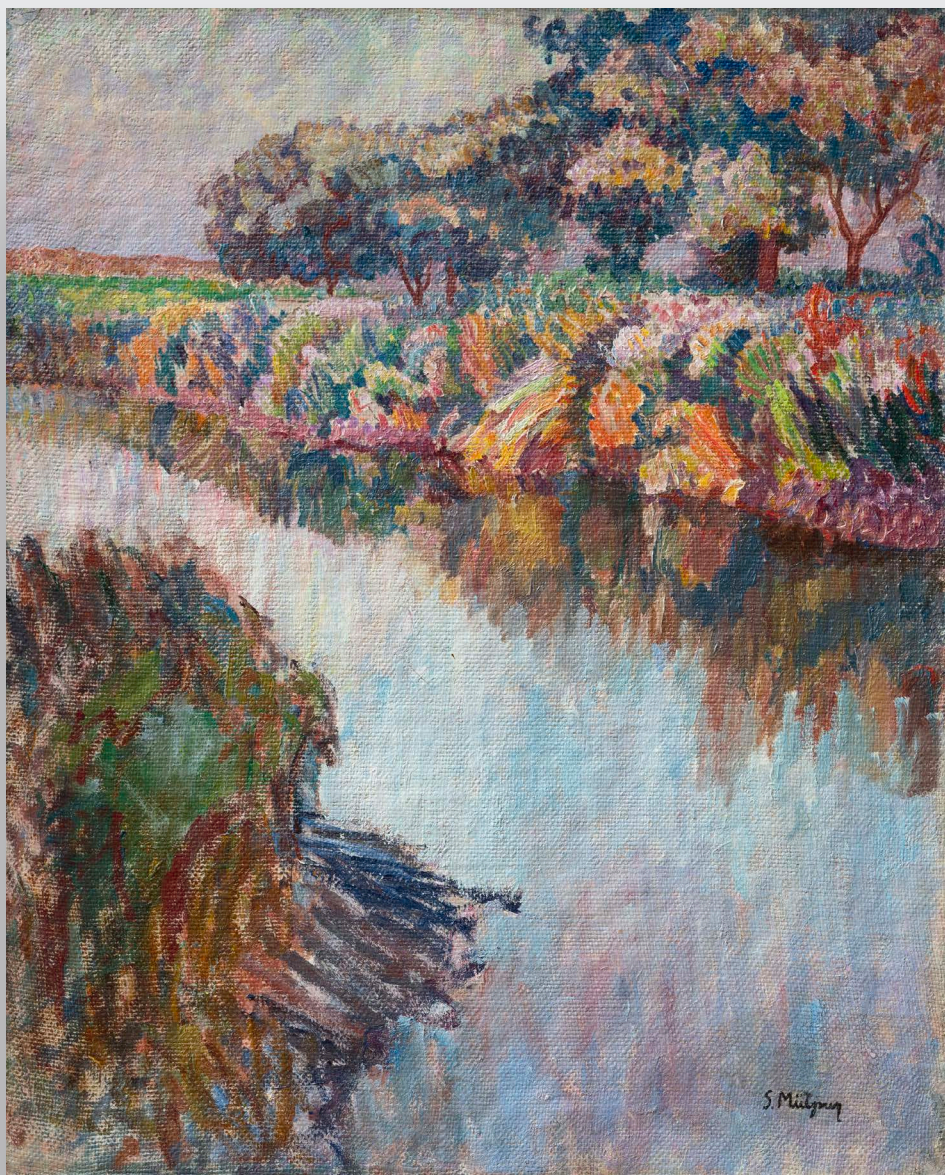

014

SAMUEL MÜTZNER

Dimineată la Baise*

Dimensiune:

73 x 60 cm
28.7 x 23.6 in

Cu ramă:

102.5 x 90 cm
40.3 x 35.4 in

Tehnică: Ulei pe pânză

Semnat dreapta jos cu negru "S. Mützner"

Locație

București

Estimare:

€35,000 - €50,000

Preț de pornire:

€31,000