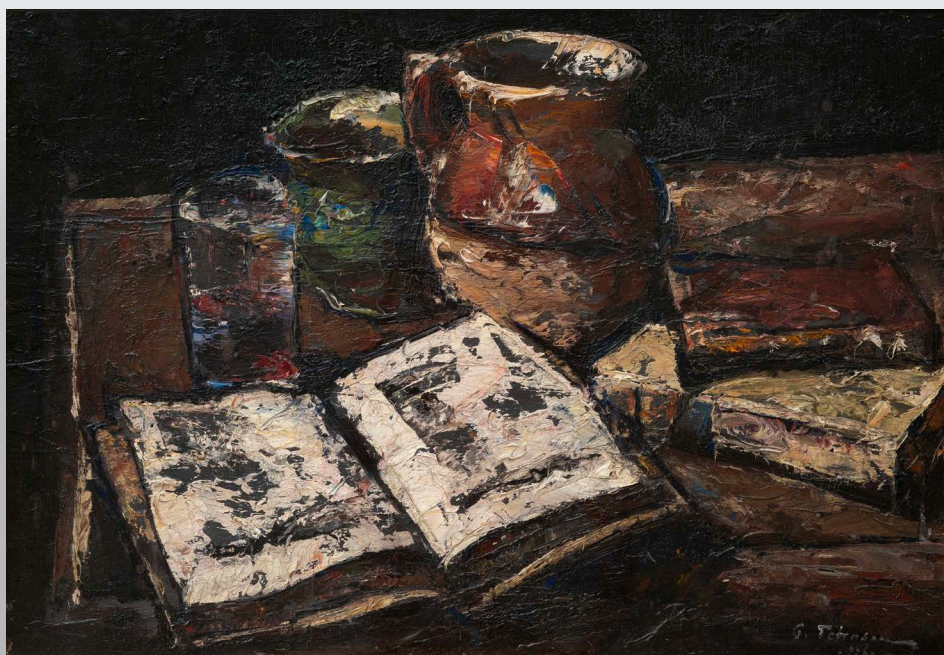

016

GHEORGHE PETRAȘCU

Natură statică cu ulcior și carte (1926)

Dimensiune:

27 x 40 cm

10.6 x 15.7 in

Cu ramă:

44 x 56.5 cm

17.3 x 22.2 in

Ulei pe carton

Semnat și datat dreapta jos cu alb "G. Petrașcu -926-"

Locație

București

Estimare:

€15,000 - €20,000

Preț de pornire:

€13,000