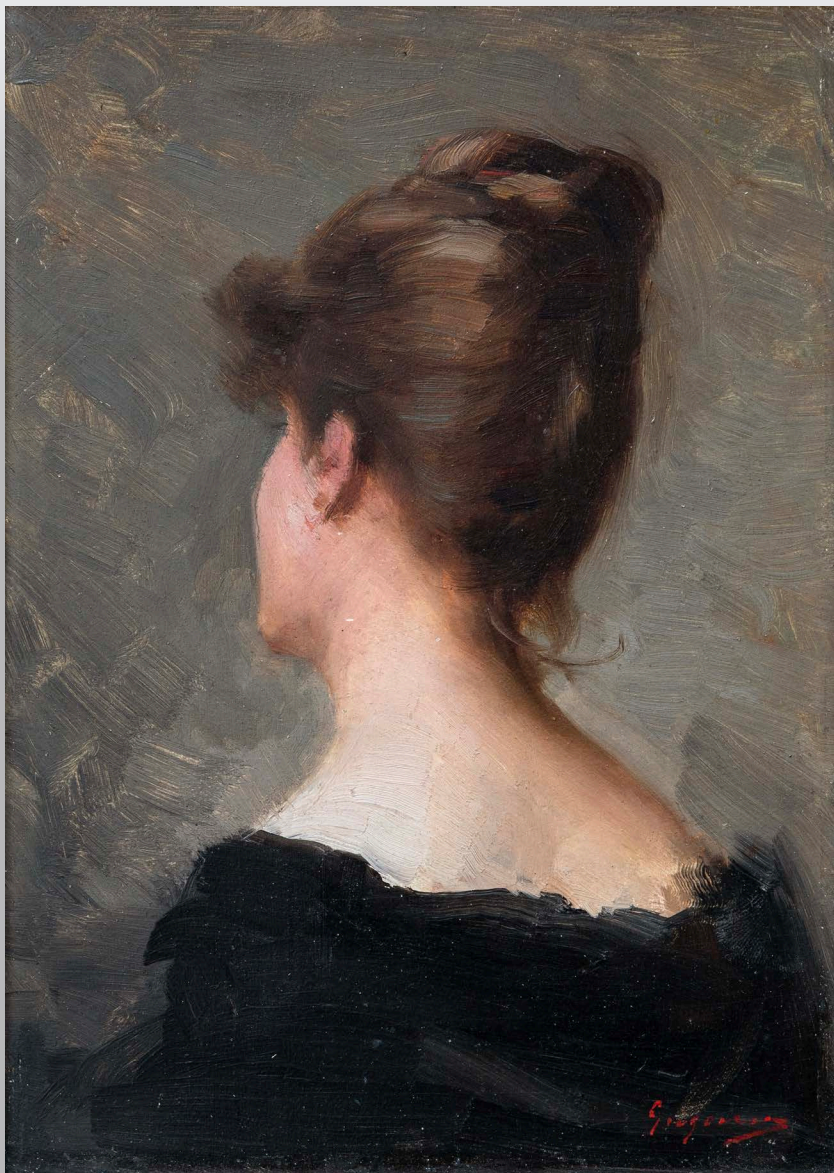

012

NICOLAE GRIGORESCU

Portretul Carlotei Leria (c. 1870)

Dimensiune:

22 x 16 cm

8.6 x 6.3 in

Cu ramă:

50 x 42.5 cm

19.6 x 16.7 in

Tehnică: Ulei pe placaj

Semnat dreapta jos cu roșu "Grigorescu"

Locație

București

Proveniență

Conform etichetei aflată pe verso și redactată în limba engleză, lucrarea a fost achiziționată de la Prințesa Cantacuzino, Maria Rosetti-Tescanu, în luna mai a anului 1945 pentru suma de 1.200.000 de lei.

Estimare:

€80,000 - €120,000

Preț de pornire:

€65,000